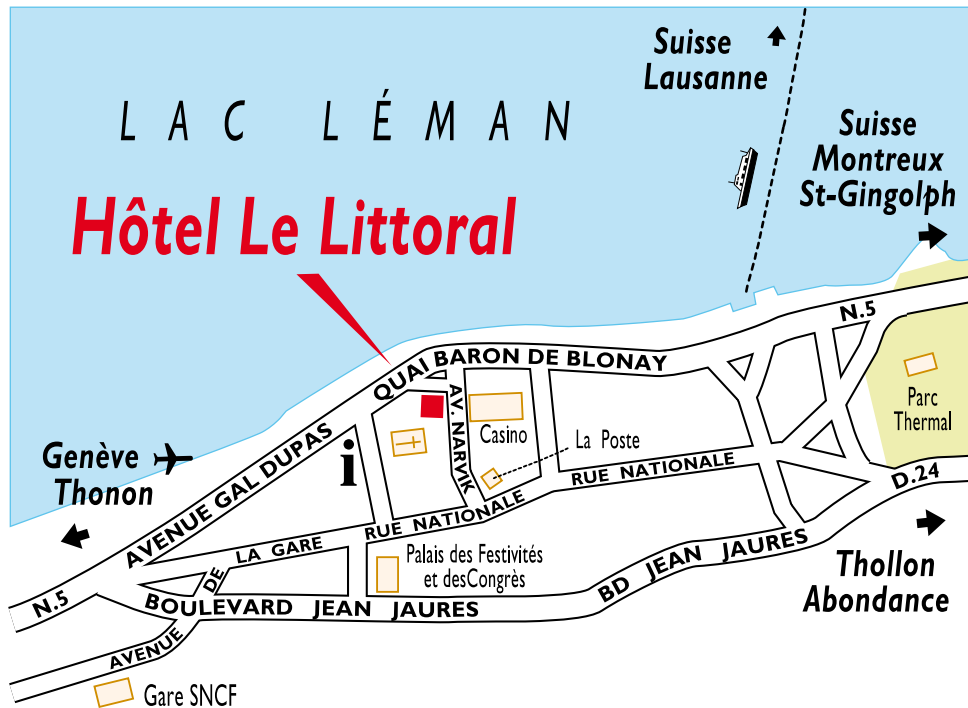

Hôtel* Le Littoral – Restaurant La Croisière**
5, quai Besson – 74500 Evian-les-Bains – France
Tél. +33 (0)4 50 75 64 00 – Fax +33 (0)4 50 75 30 04
resa@hotel-littoral-evian.com

10 min a piedi dalla stazione
50 min dall'aeroporto di Ginevra
15 min dalla Svizzera
15 min dalle stazioni di sci di Bernex e Thollon
30 min dalla tenuta di Portes du Soleil