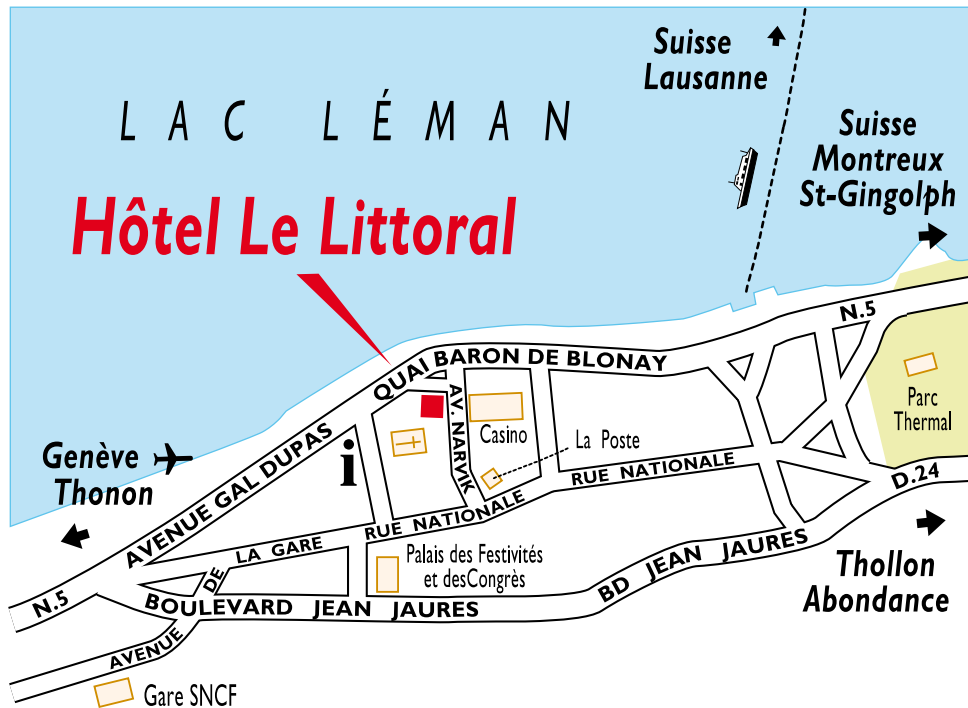

Hôtel* Le Littoral – Restaurant La Croisière**
 5, quai Besson – 74500 Evian-les-Bains – France
 Tél. +33 (0)4 50 75 64 00 – Fax +33 (0)4 50 75 30 04
 resa@hotel-littoral-evian.com

- A 10 mn à pied de la gare
- 50 mn de l'aéroport de Genève
- 15 mn de la Suisse
- 15 mn des stations de ski de Bernex et Thollon
- 30 mn du domaine des Portes du Soleil