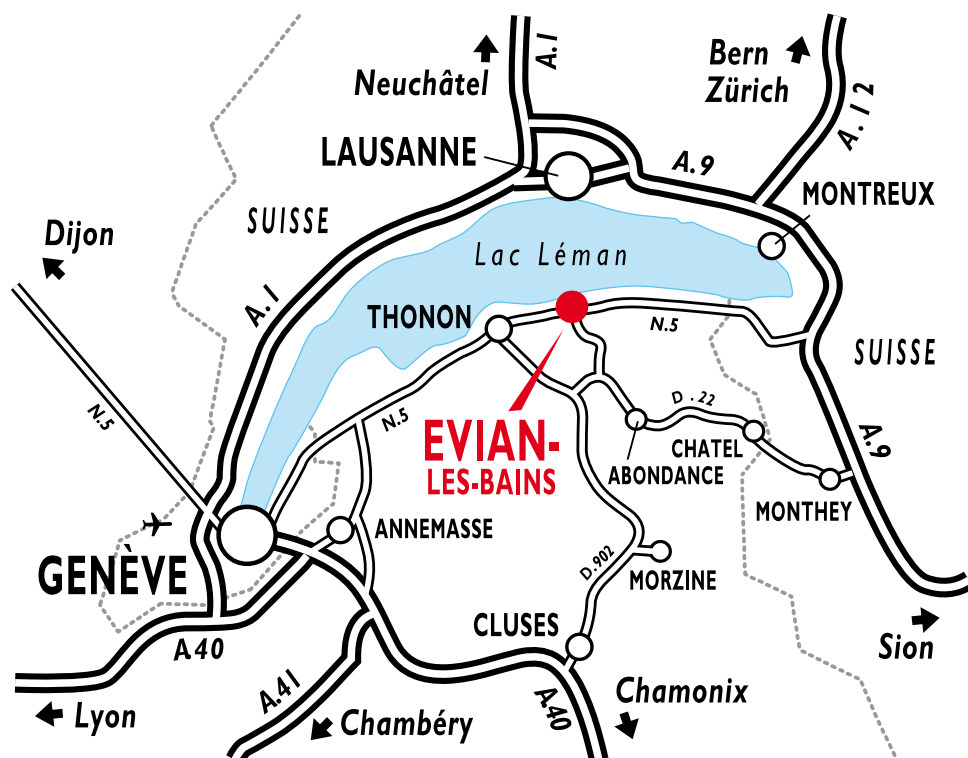

Hôtel* Le Littoral – Restaurant La Croisière**
 5, quai Besson – 74500 Evian-les-Bains – France
 Tél. +33 (0)4 50 75 64 00 – Fax +33 (0)4 50 75 30 04
 resa@hotel-littoral-evian.com

- A 10 mn à pied de la gare
- 50 mn de l'aéroport de Genève
- 15 mn de la Suisse
- 15 mn des stations de ski de Bernex et Thollon
- 30 mn du domaine des Portes du Soleil