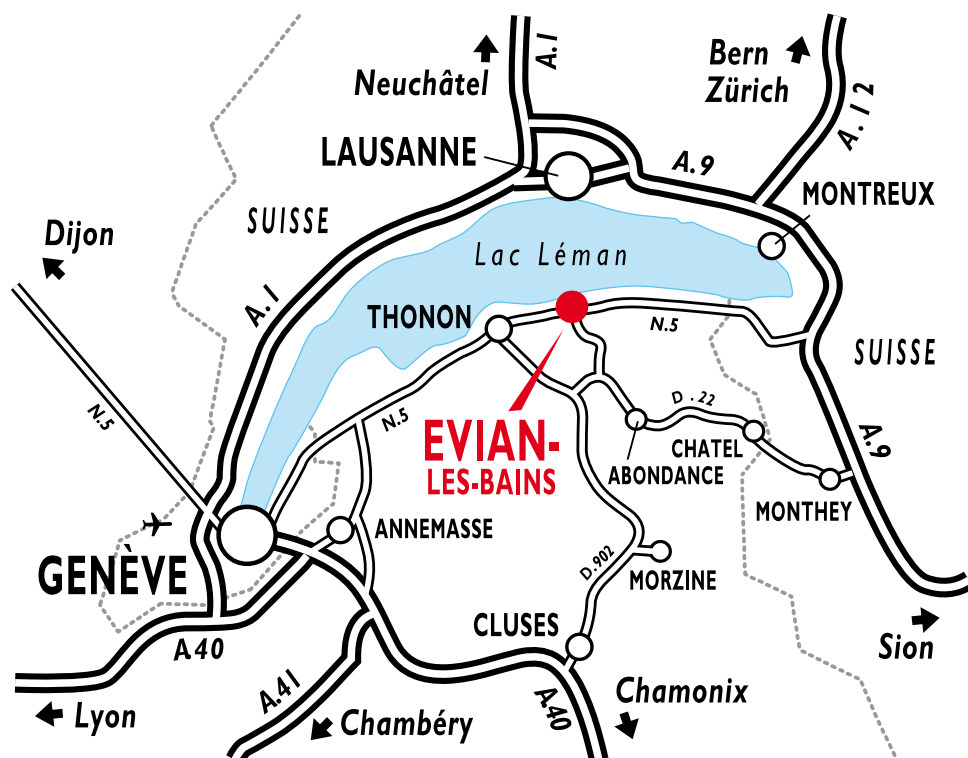

**Hôtel\*\*\* Le Littoral – Restaurant La Croisière**  
 5, quai Besson – 74500 Evian-les-Bains – France  
 Tél. +33 (0)4 50 75 64 00 – Fax +33 (0)4 50 75 30 04  
 resa@hotel-littoral-evian.com

- 10 Min zu Fuß vom Bahnhof
- 50 Min vom Flughafen Genf
- 15 Min von der Schweiz
- 15 Min von den Skistationen Bernex und Thollon
- 30 Min von der Domäne Portes du Soleil