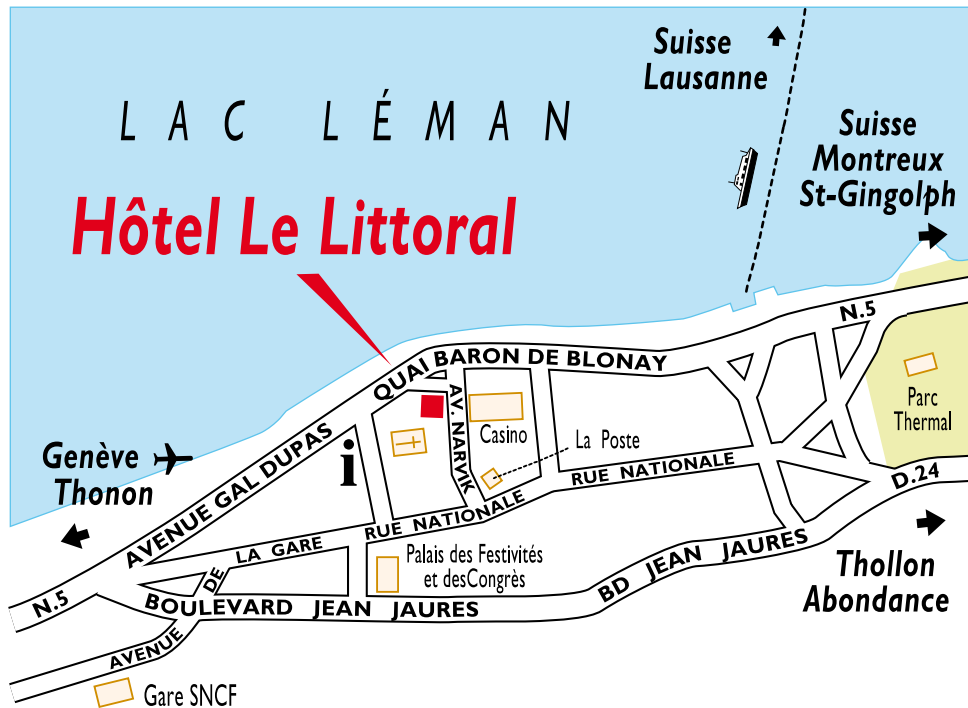

**Hôtel\*\*\* Le Littoral – Restaurant La Croisière**  
 5, quai Besson – 74500 Evian-les-Bains – France  
 Tél. +33 (0)4 50 75 64 00 – Fax +33 (0)4 50 75 30 04  
 resa@hotel-littoral-evian.com

- 10 Min zu Fuß vom Bahnhof
- 50 Min vom Flughafen Genf
- 15 Min von der Schweiz
- 15 Min von den Skistationen Bernex und Thollon
- 30 Min von der Domäne Portes du Soleil